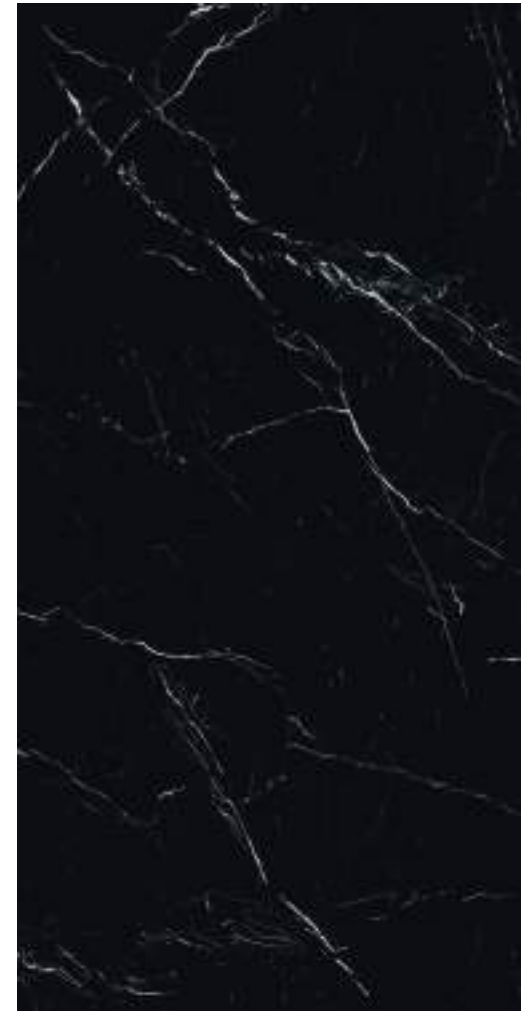

Stuoia disponibile, a pagamento, su richiesta.
Fiber available upon request, with surcharge.

NERO MARQUINA

6,5mm

NERO MARQUINA

Gres Porcellanato
Porcelain Stoneware

FINITURE / FINISHES

Naturale Matt
Levigato Polished
***Honed** Honed