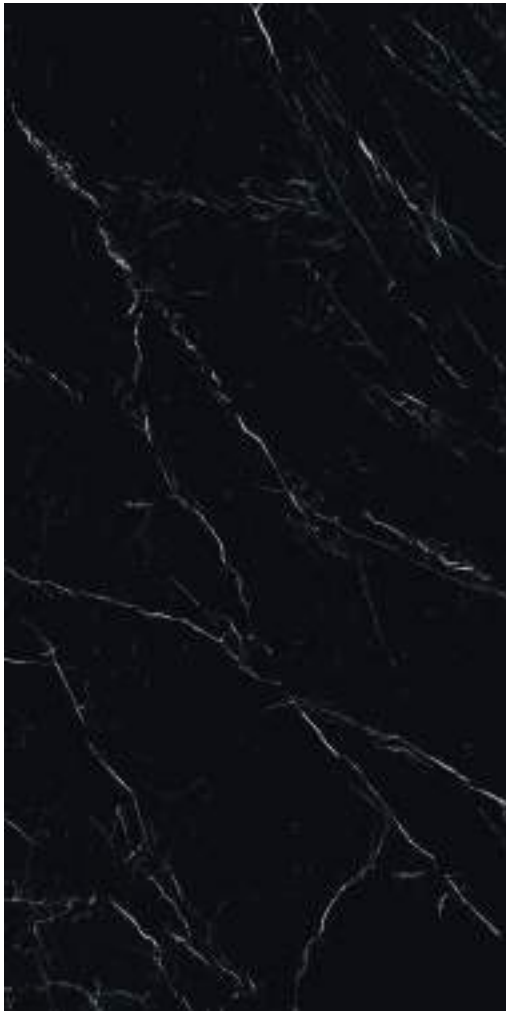

Stuoia disponibile, a pagamento, su richiesta.
Fiber available upon request, with surcharge.

NERO MARQUINA

6,5mm

NERO MARQUINA

Gres Porcellanato
Porcelain Stoneware

FINITURE / FINISHES

Naturale Matt
Levigato Polished
***Honed** Honed