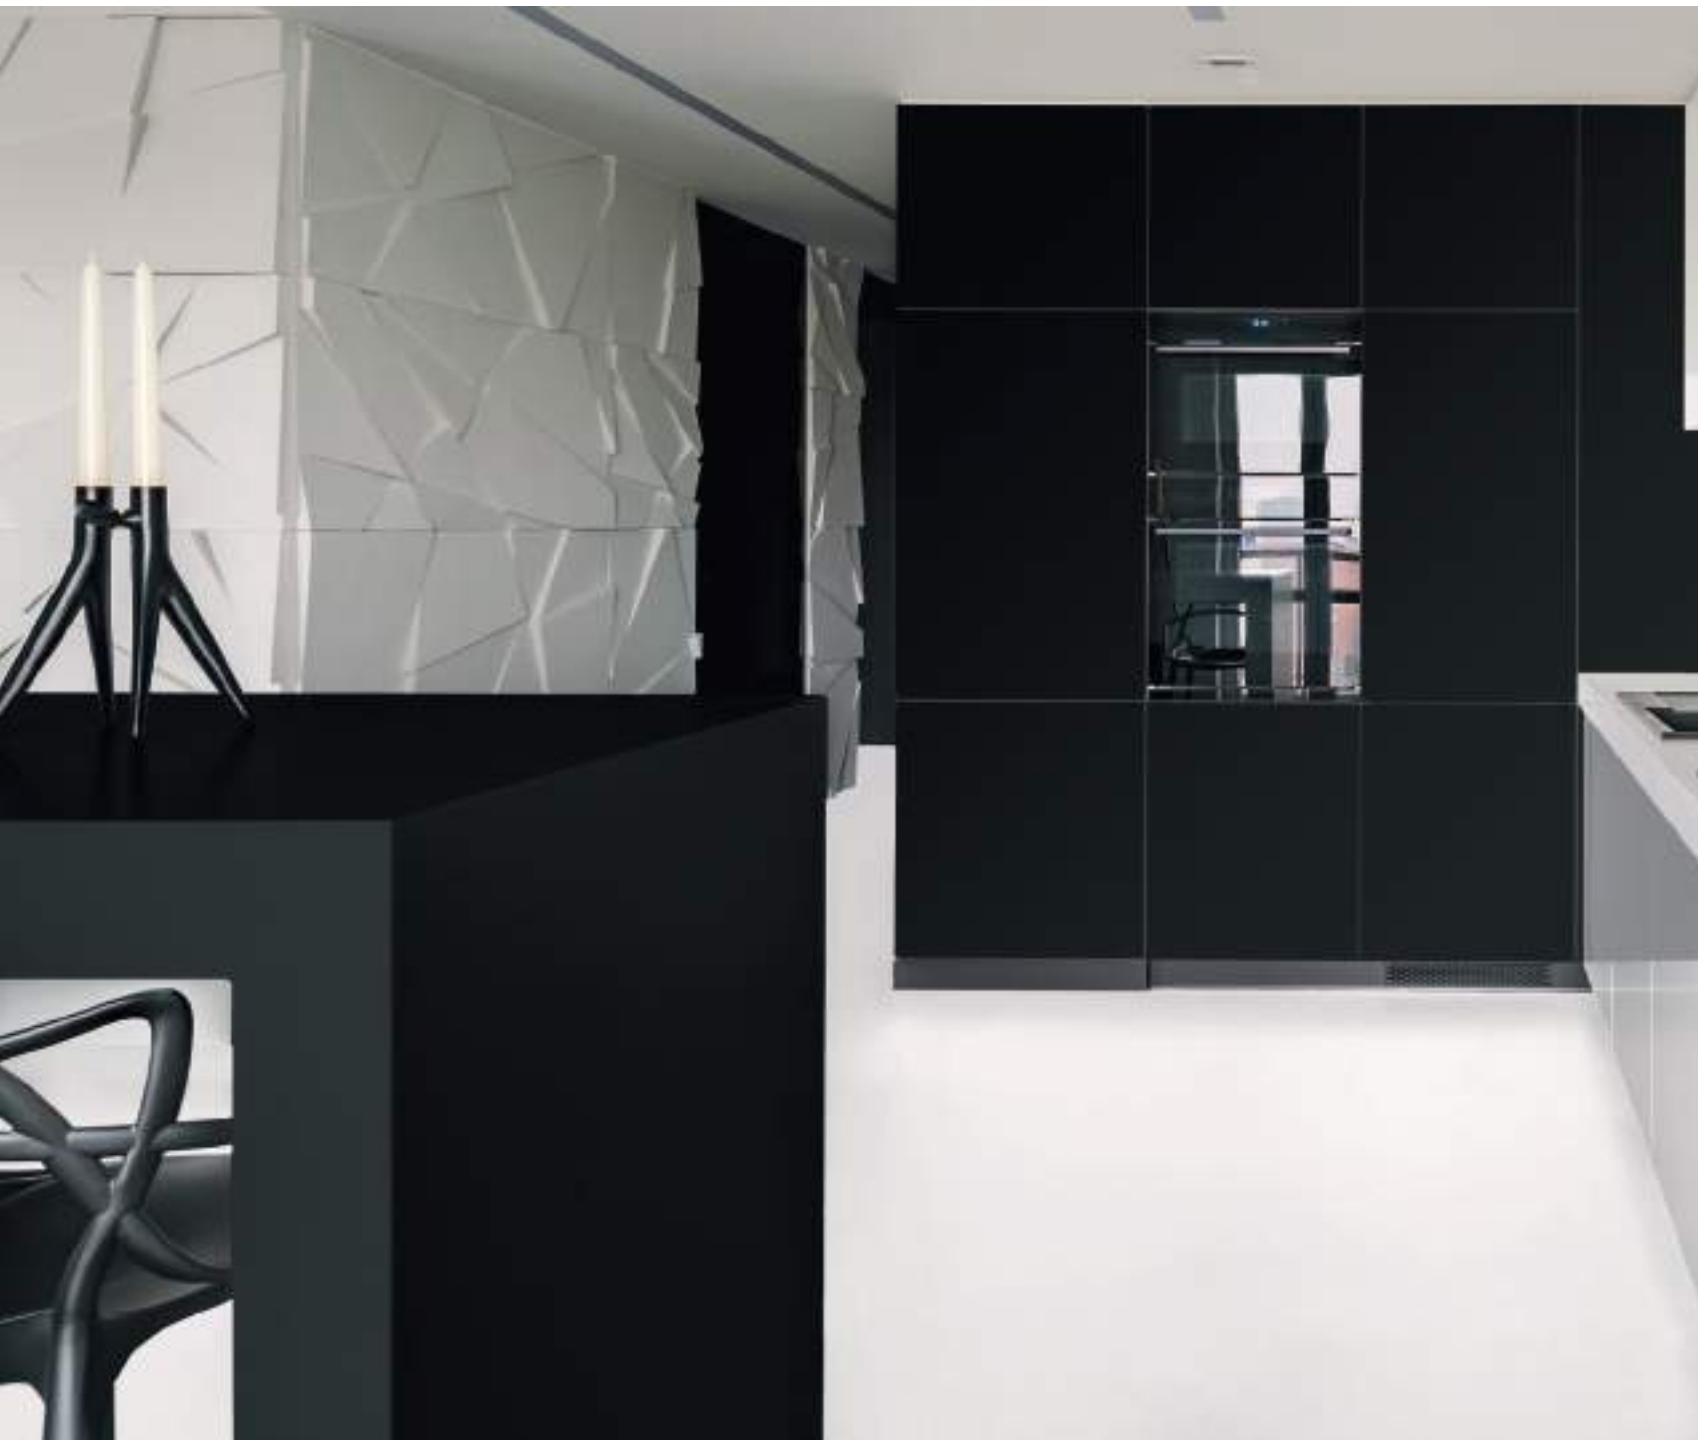

TINTA UNITA NERO